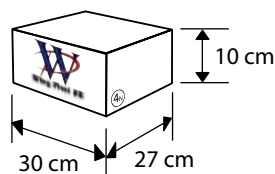

Transportförpackning

Kvalitet

- *ISO 9001*

Miljö

- *ISO 14001*

Medical

- *ISO 13485*