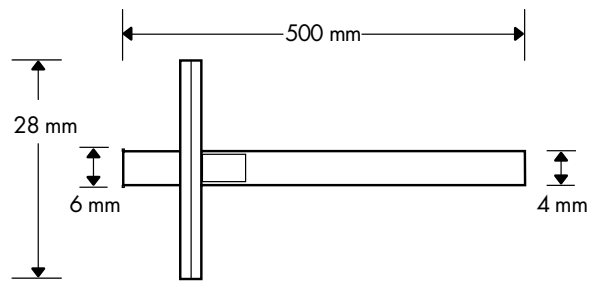

## Rektoskopfilter 1565

Wing Plast's Filter 1565 engångs, till Rektoskop används mellan rektoskopljushuvudet och dubbelballongen för att förhindra att vätska och andra partiklar förs in i dubbelballongen.

- *Hindrar bakterie och smittspridning till 99,999%*
- *Renare hygien för både undersökare och patient*
- *Luerlock fäste för smidig fastsättning*

**Material**

- *Polytetrafluoreten, Polypropen, Silikon*
- *Smälttemperatur: 100 °C*
- *Ej autoklaverbar*
- *Latexfri*